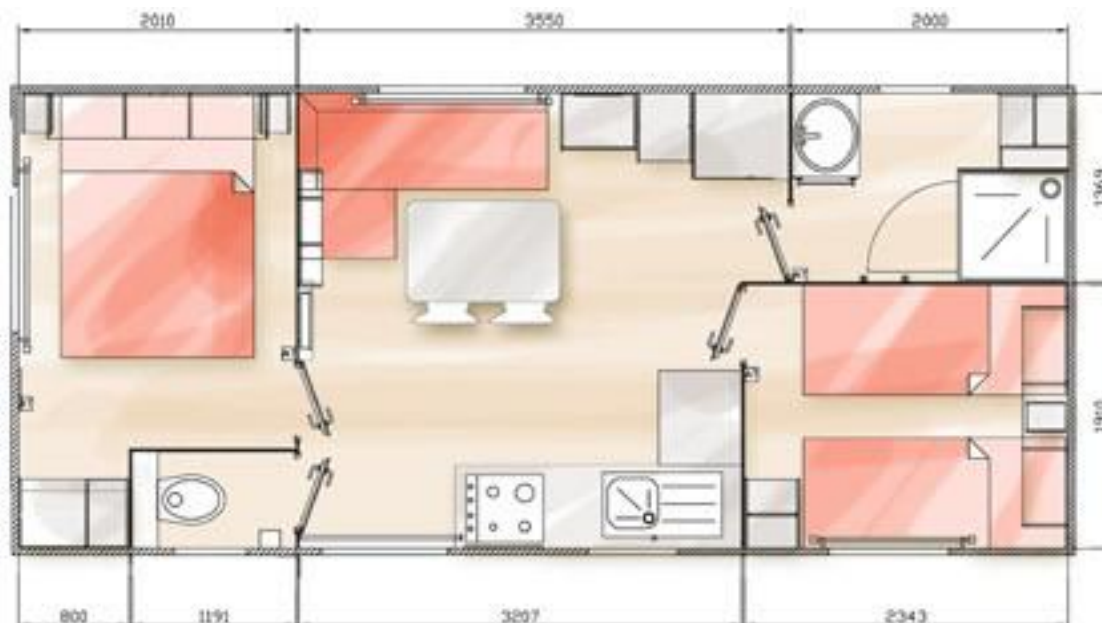

### Type d'hébergement : Résidence mobile de loisirs

Ancienneté de l'hébergement : 2015 ou rénové en 2020.

Superficie de l'hébergement (hors terrasse) : 25,84 m<sup>2</sup>.

Capacité maximale : 6 personnes.

### Descriptif intérieur :

1<sup>o</sup> chambre : 1 lit 140 cm x 190 cm.

2<sup>o</sup> chambre : 2 lits 80 cm x 190 cm plus 1 lit superposé rabattable (75 kg maxi) 70 cm x 190 cm.

### Dans le salon - séjour :

- Banquette convertible (lit 130 cm x 190 cm) avec dossier et coffre de rangement.
- Table 110 cm x 70 cm, chaises, placard.
- Convecteur 1000W dans le séjour.
- Télévision incluse
- Couvertures et oreillers fournis. Draps et linge non fournis.