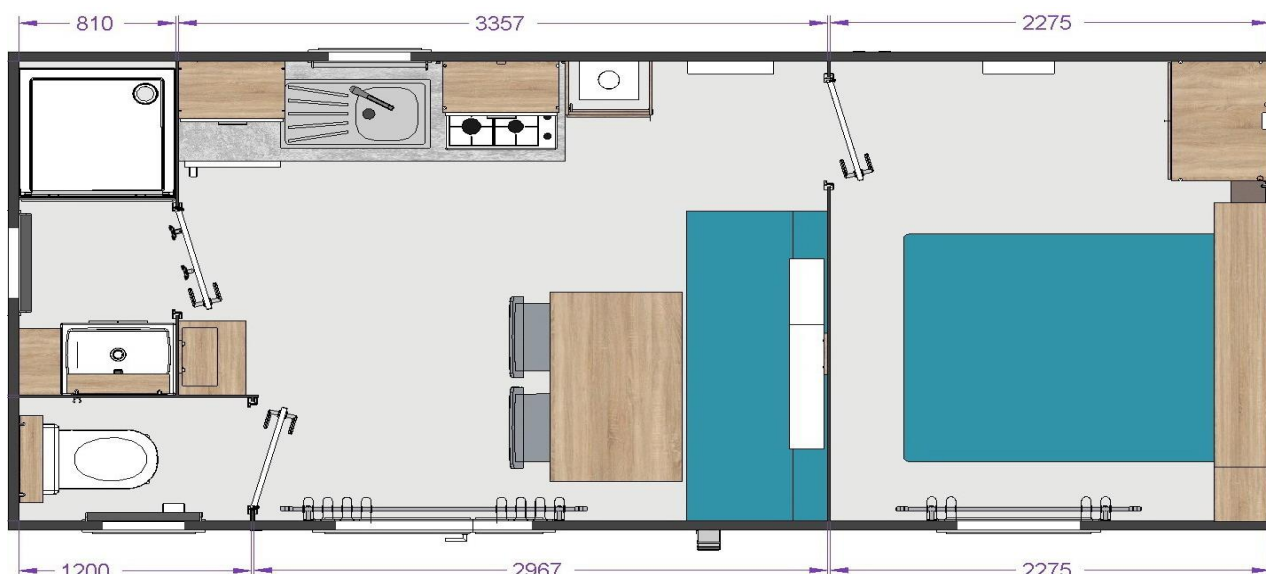

DESRIPTIF DE L'HEBERGEMENT LOUE : DUO

Type d'hébergement : Résidence mobile de loisirs

Ancienneté de l'hébergement : 2017

Superficie de l'hébergement (hors terrasse) : 20 m².

Capacité maximale : 4 personnes.

Non accessible aux handicapés.

Descriptif intérieur :

La chambre :

- La chambre est équipée d'un lit 160cm x 200 cm et d'une penderie.
- Un convecteur 500w

Dans le salon - séjour :

- Une banquette convertible (lit 130 cm x 190 cm)
- Une table (115 cm x 68 cm), 2 chaises et placard.
- Un convecteur 1000w dans le séjour.
- Télévision incluse
- Couvertures et oreillers fournis. Draps et linge non fournis.